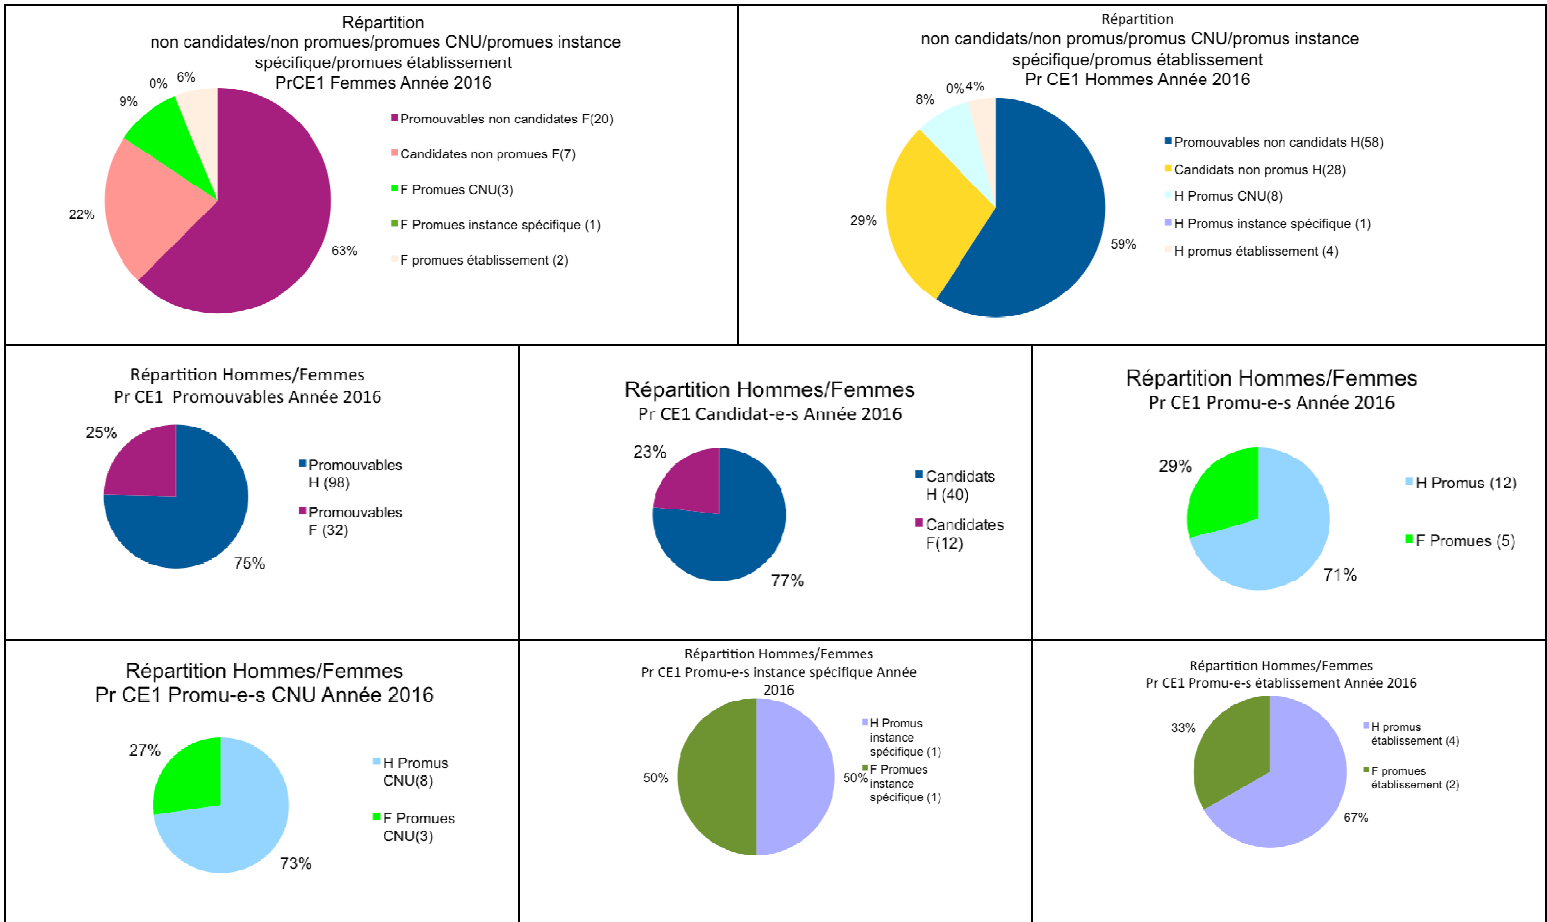

**CNU 27 - analyses promotions Professeurs à la Classe Ex2 - 2016 -
promotions CNU, instance spécifique, établissements**

**Pr CE1 Promouvables/Candidats/Promus Année 2016
Pyramide des âges**

**Pr CE1 Promouvables/Candidats/Promus Année 2016
Pyramide d'ancienneté dans le grade**