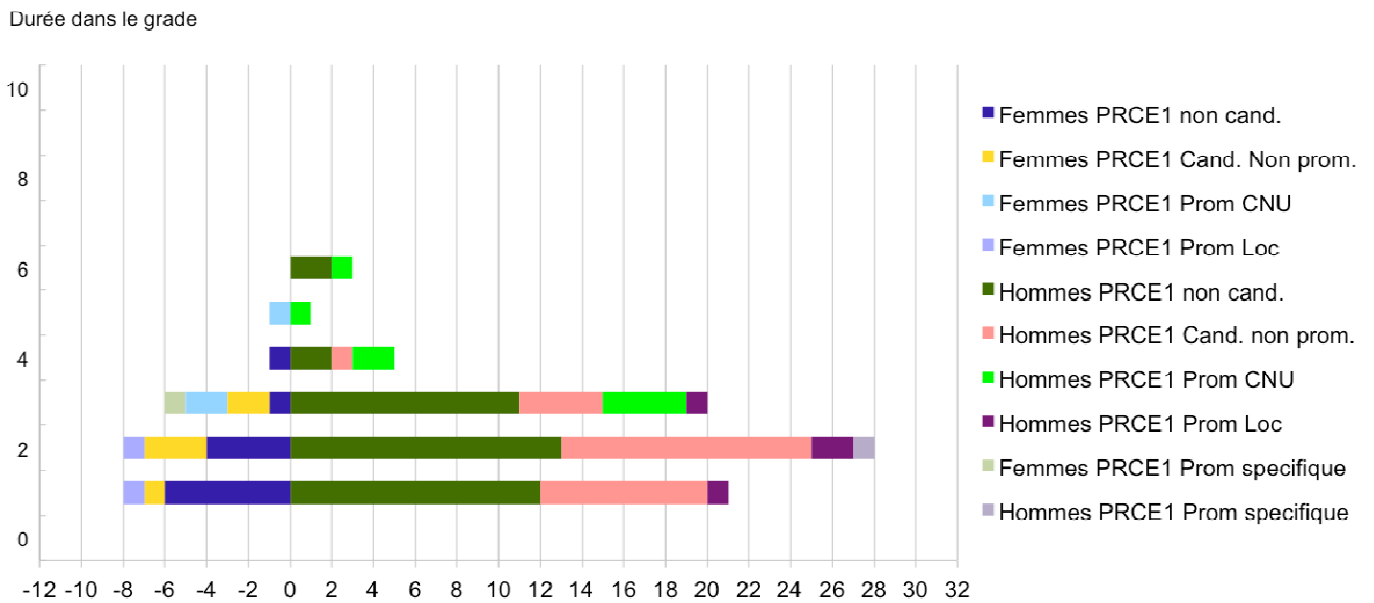

**CNU 27 - analyses promotions Professeurs à la Classe Ex2 - 2016 -
promotions CNU, instance spécifique, établissements**

**Pr CE1 Promouvables/Candidats/Promus Année 2016
Pyramide des âges**

**Pr CE1 Promouvables/Candidats/Promus Année 2016
Pyramide d'ancienneté dans le grade**

CNU 27 – analyses promotions Professeurs à la Classe Ex2 – 2016