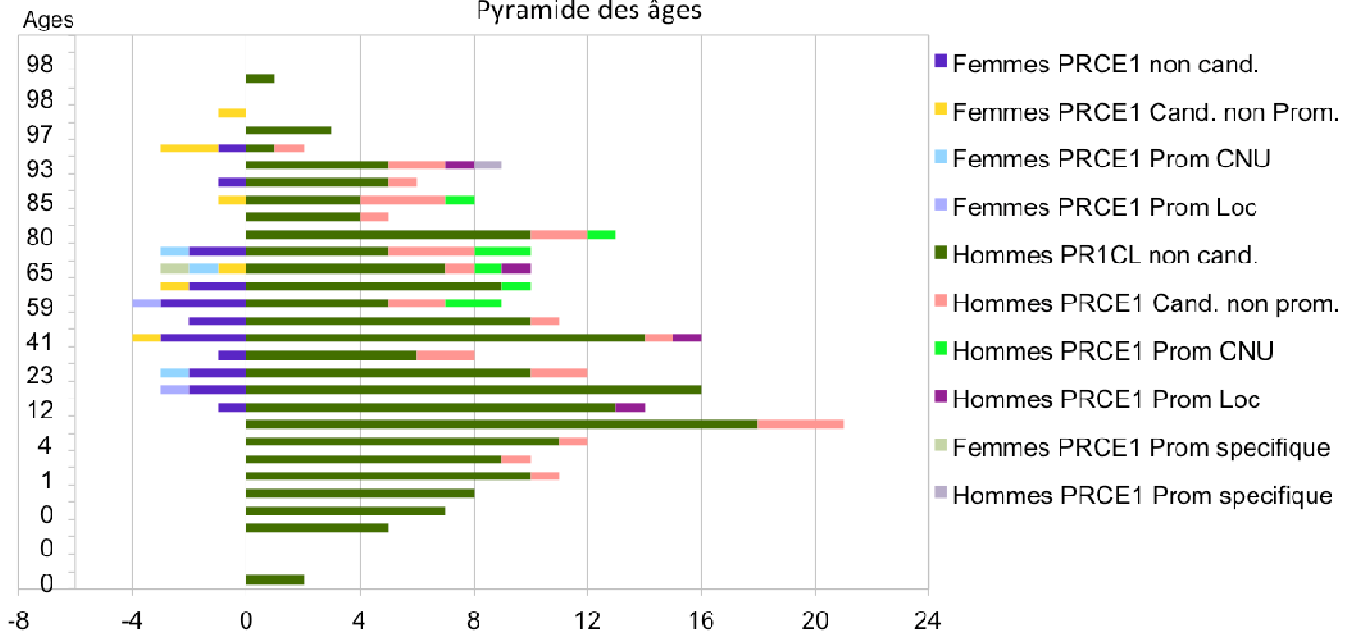

**CNU 27 - analyses promotions Professeurs à la Classe Ex2 - 2016 -
promotions CNU, instance spécifique, établissements**

**Pr CE1 Promouvables/Candidats/Promus Année 2016
Pyramide des âges**

**Pr CE1 Promouvables/Candidats/Promus Année 2016
Pyramide d'ancienneté dans le grade**

CNU 27 – analyses promotions Professeurs à la Classe Ex2 – 2016