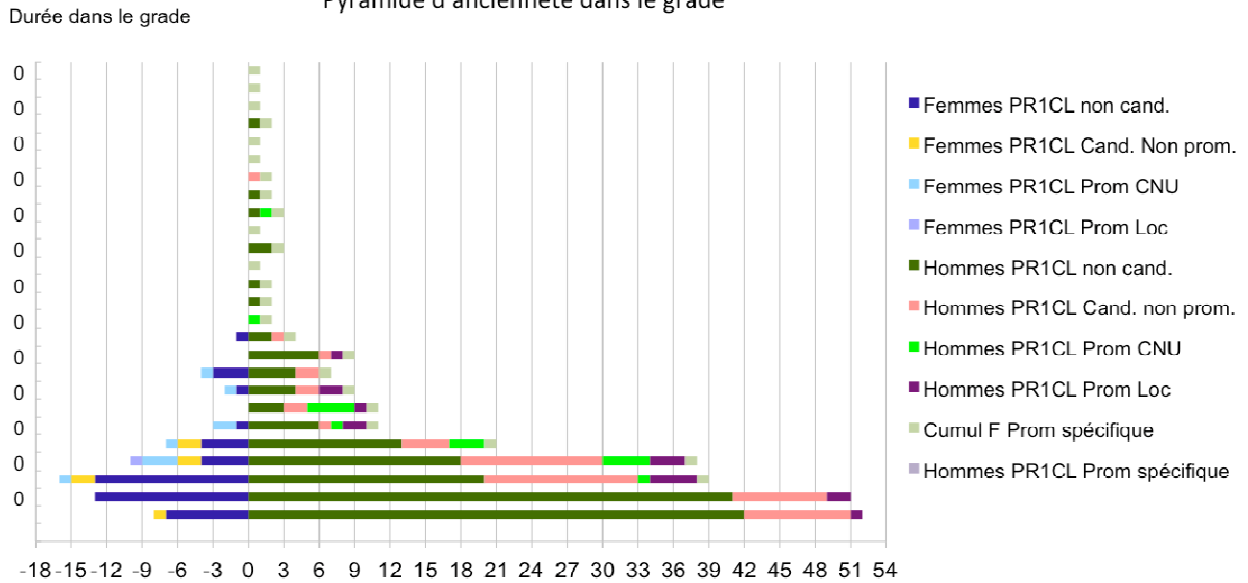

**CNU 27 - analyses promotions Professeurs à la Classe Ex1 - 2016 -
promotions CNU, instance spécifique, établissements**

Pr 1CI Promouvables/Candidats/Promus Année 2016
Pyramide des âges

Pr 1CI Promouvables/Candidats/Promus Année 2016
Pyramide d'ancienneté dans le grade