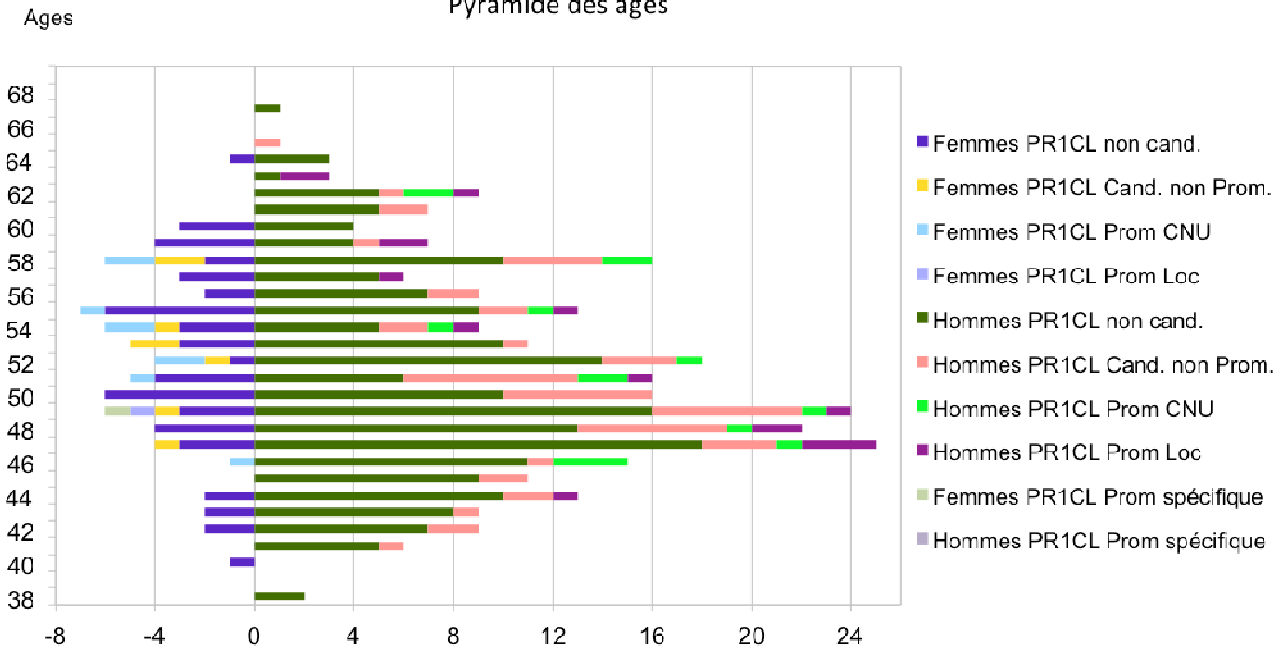

**CNU 27 - analyses promotions Professeurs à la Classe Ex1 - 2016 -
promotions CNU, instance spécifique, établissements**

Pr 1CI Promouvables/Candidats/Promus Année 2016
Pyramide des âges

Pr 1CI Promouvables/Candidats/Promus Année 2016
Pyramide d'ancienneté dans le grade