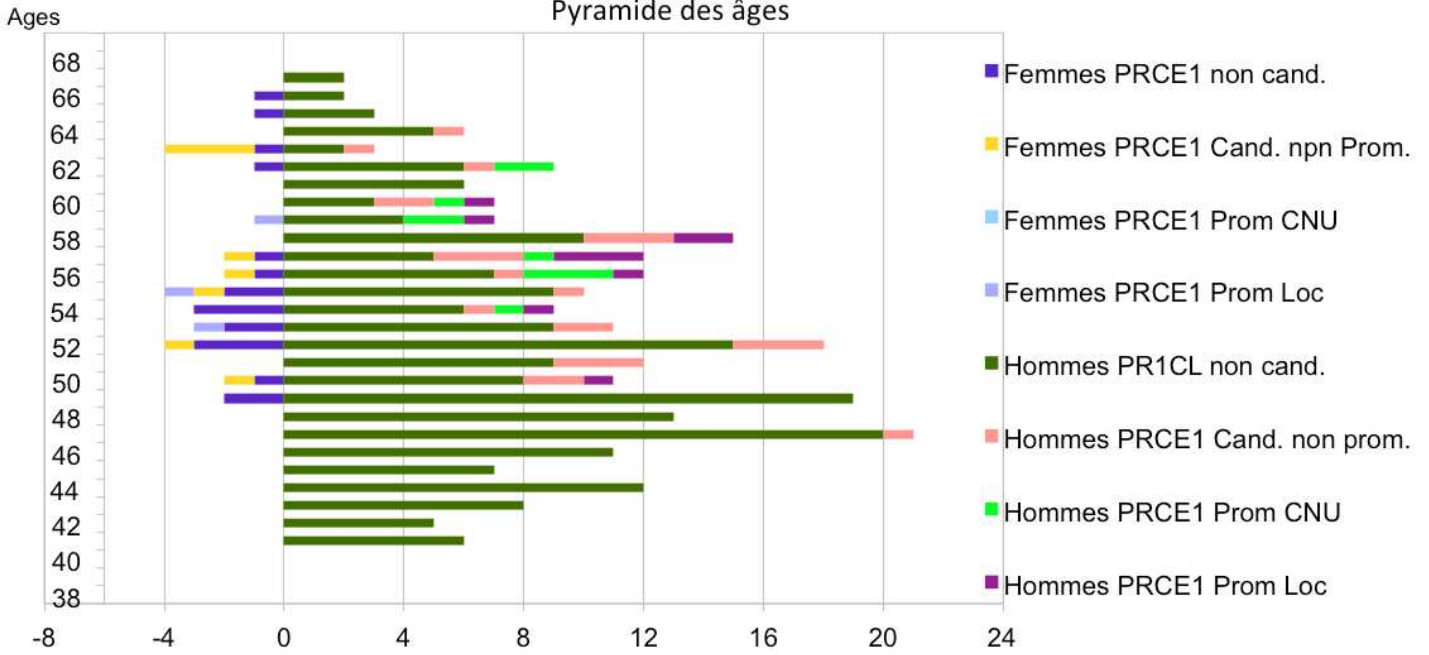

**CNU 27 - analyses promotions Professeurs à la Classe Ex2 - 2015 -  
promotions CNU et établissements**

**Pr CE1 Promouvables/Candidats/Promus Année 2015**

**Pr CE1 Promouvables/Candidats/Promus Année 2015**

Pyramide d'ancienneté dans le grade

*CNU 27 – analyses promotions Professeurs à la Classe Ex2 – 2015*