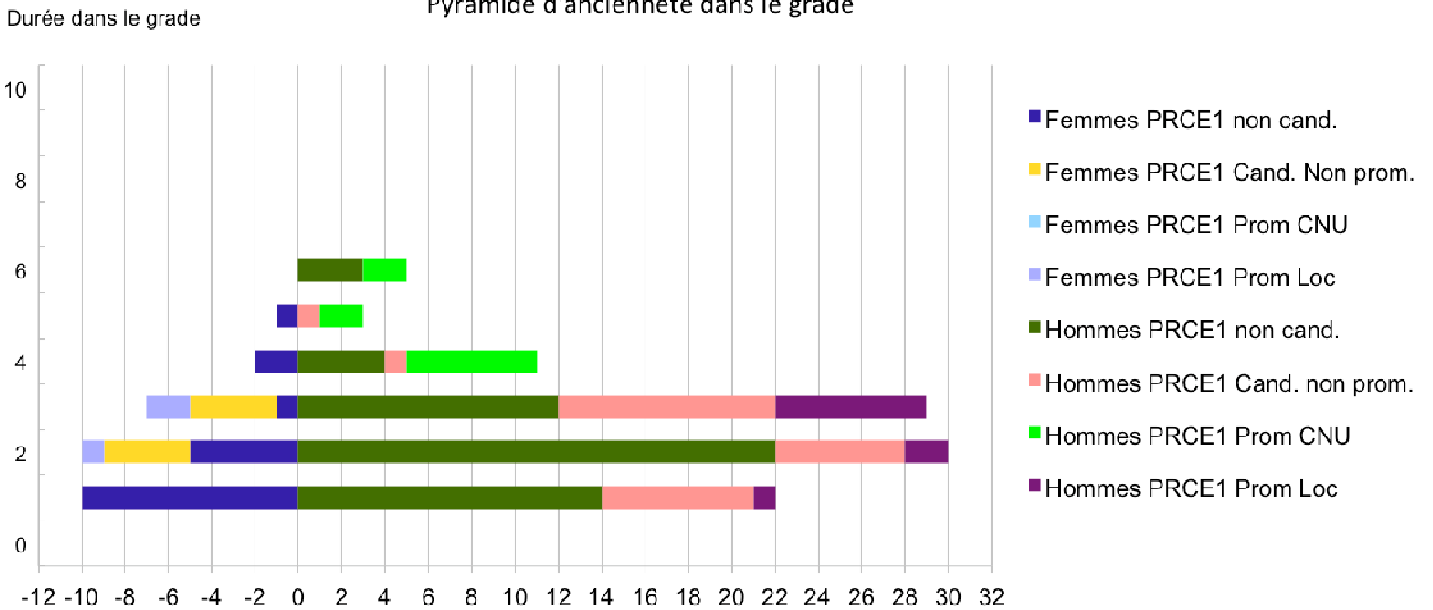

**CNU 27 - analyses promotions Professeurs à la Classe Ex2 - 2015 -  
promotions CNU et établissements**

**Pr CE1 Promouvables/Candidats/Promus Année 2015**

**Pr CE1 Promouvables/Candidats/Promus Année 2015**

Pyramide d'ancienneté dans le grade

*CNU 27 – analyses promotions Professeurs à la Classe Ex2 – 2015*