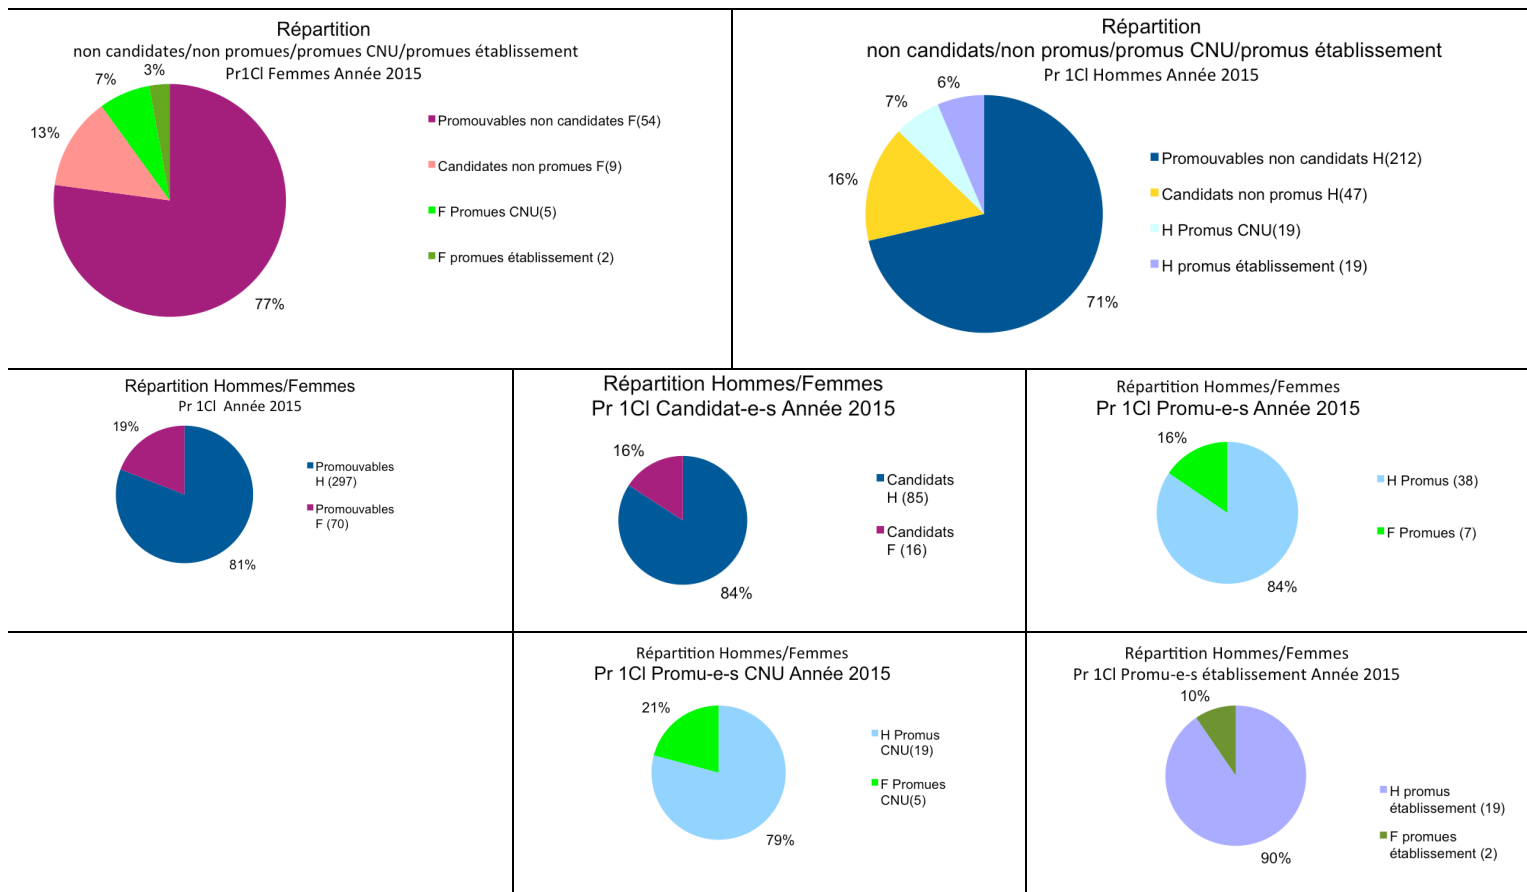

**CNU 27 - analyses promotions Professeurs à la Classe Ex1 - 2015 -  
promotions CNU et établissements**

Pr 1Cl Promouvables/Candidats/Promus Année 2015

**Pyramide des âges**

Ages

Pr 1Cl Promouvables/Candidats/Promus Année 2015

**Pyramide d'ancienneté dans le grade**

Durée dans le grade

CNU 27 – analyses promotions Professeurs à la Classe Ex1 – 2015