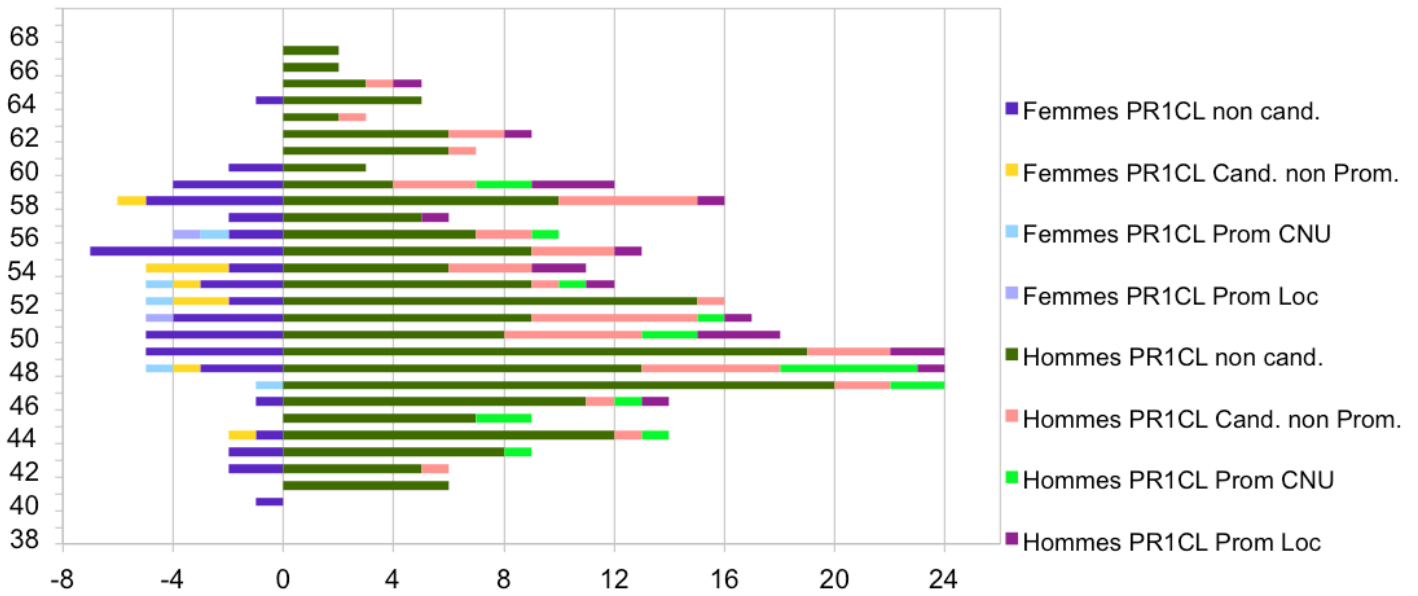

**CNU 27 - analyses promotions Professeurs à la Classe Ex1 - 2015 -  
promotions CNU et établissements**

Pr 1Cl Promouvables/Candidats/Promus Année 2015

**Pyramide des âges**

Ages

Pr 1Cl Promouvables/Candidats/Promus Année 2015

**Pyramide d'ancienneté dans le grade**

Durée dans le grade

CNU 27 – analyses promotions Professeurs à la Classe Ex1 – 2015