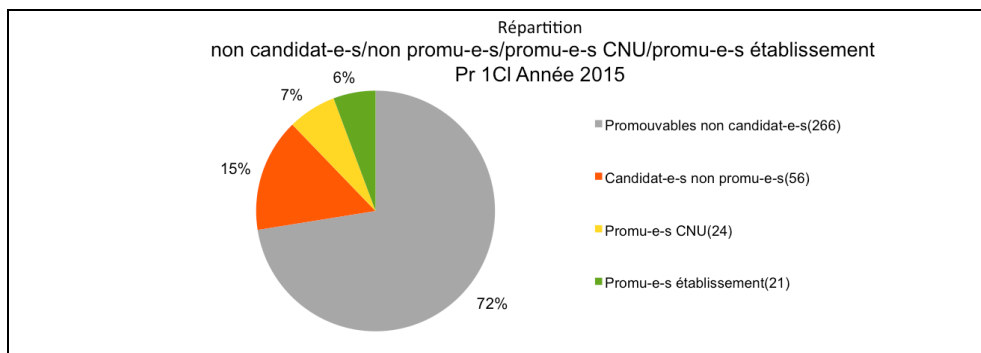

**CNU 27 - analyses promotions Professeurs à la Classe Ex1 - 2015 -  
promotions CNU et établissements**

Pr 1Cl Promouvables/Candidats/Promus Année 2015

**Pyramide des âges**

Ages

Pr 1Cl Promouvables/Candidats/Promus Année 2015

**Pyramide d'ancienneté dans le grade**

Durée dans le grade

CNU 27 – analyses promotions Professeurs à la Classe Ex1 – 2015