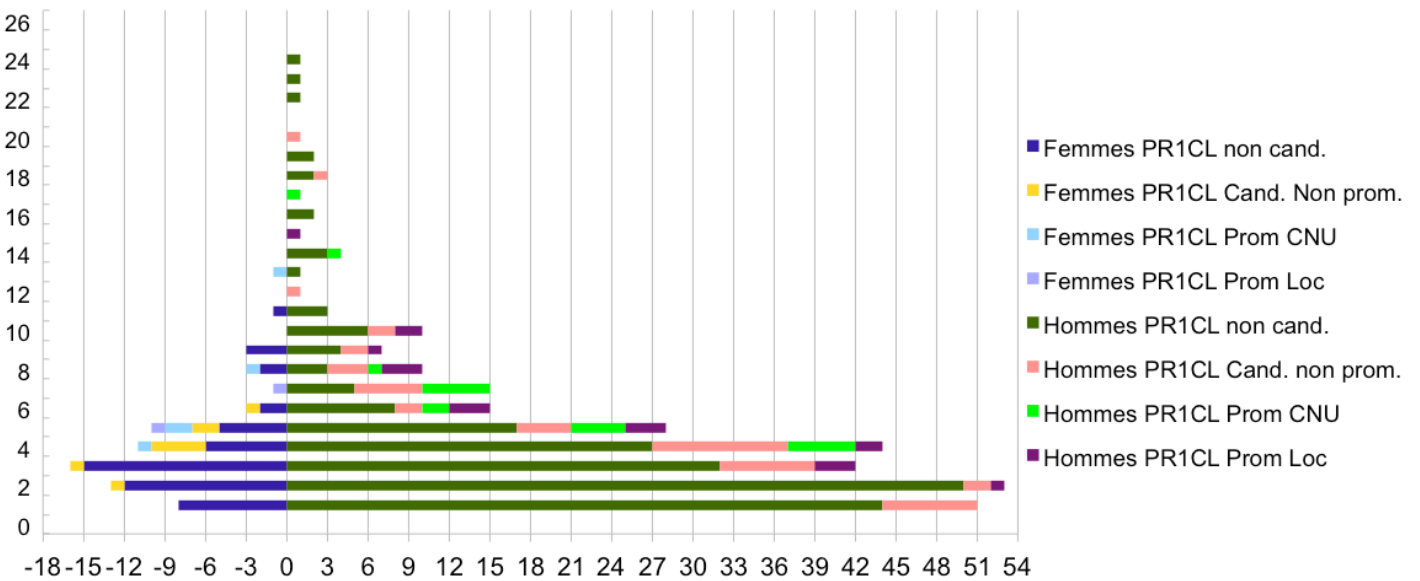

**CNU 27 - analyses promotions Professeurs à la Classe Ex1 - 2015 -  
promotions CNU et établissements**

Pr 1Cl Promouvables/Candidats/Promus Année 2015

**Pyramide des âges**

Ages

Pr 1Cl Promouvables/Candidats/Promus Année 2015

**Pyramide d'ancienneté dans le grade**

Durée dans le grade

CNU 27 – analyses promotions Professeurs à la Classe Ex1 – 2015