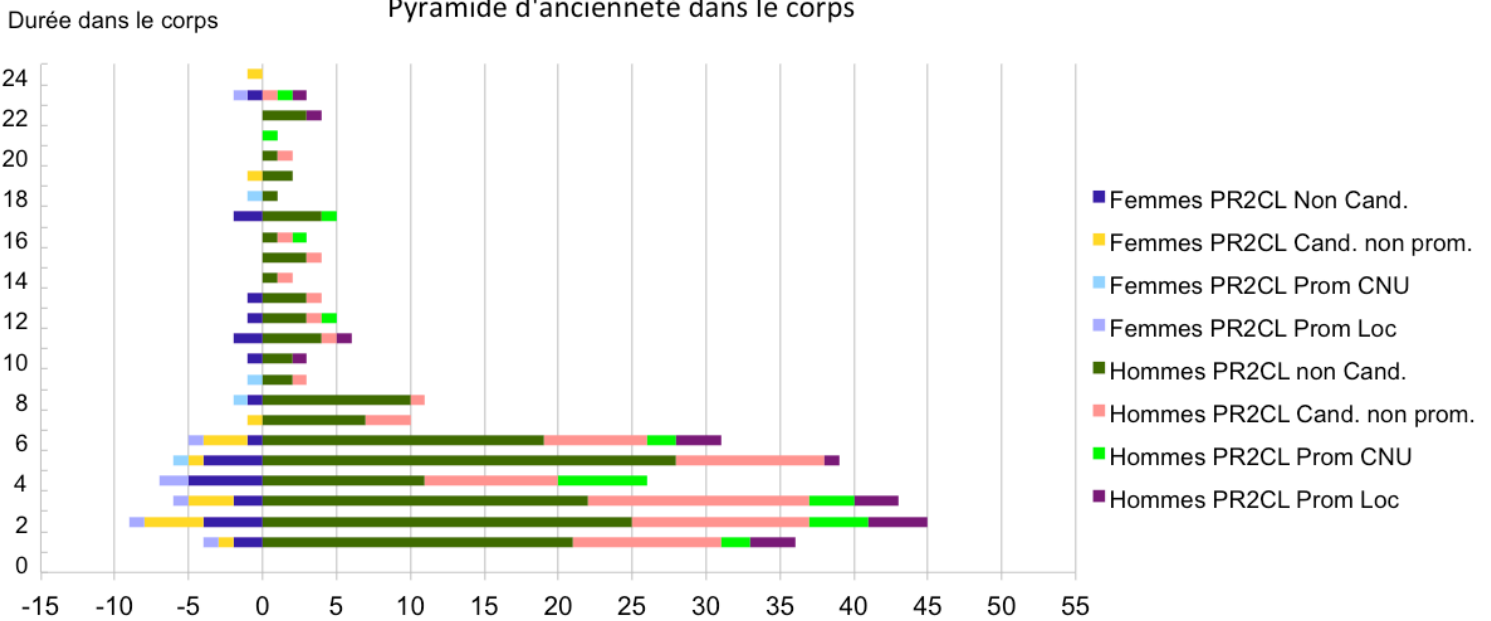

**CNU 27 - analyses promotions Professeurs à la 1<sup>ère</sup> Classe - mai 2015 -  
promotions CNU et établissements**

Pr 2CI Promouvables/Candidats/Promus Année 2015  
Pyramide des âges

Pr 2CI Promouvables/Candidats/Promus Année 2015  
Pyramide d'ancienneté dans le corps

Répartition  
non candidates/non promues/promues CNU/promues établissement  
Pr2CI Femmes Année 2015

Répartition  
non candidats/non promus/promus CNU/promus établissement  
Pr 2CI Hommes Année 2015

Répartition Hommes/Femmes  
Pr 2CI Année 2015