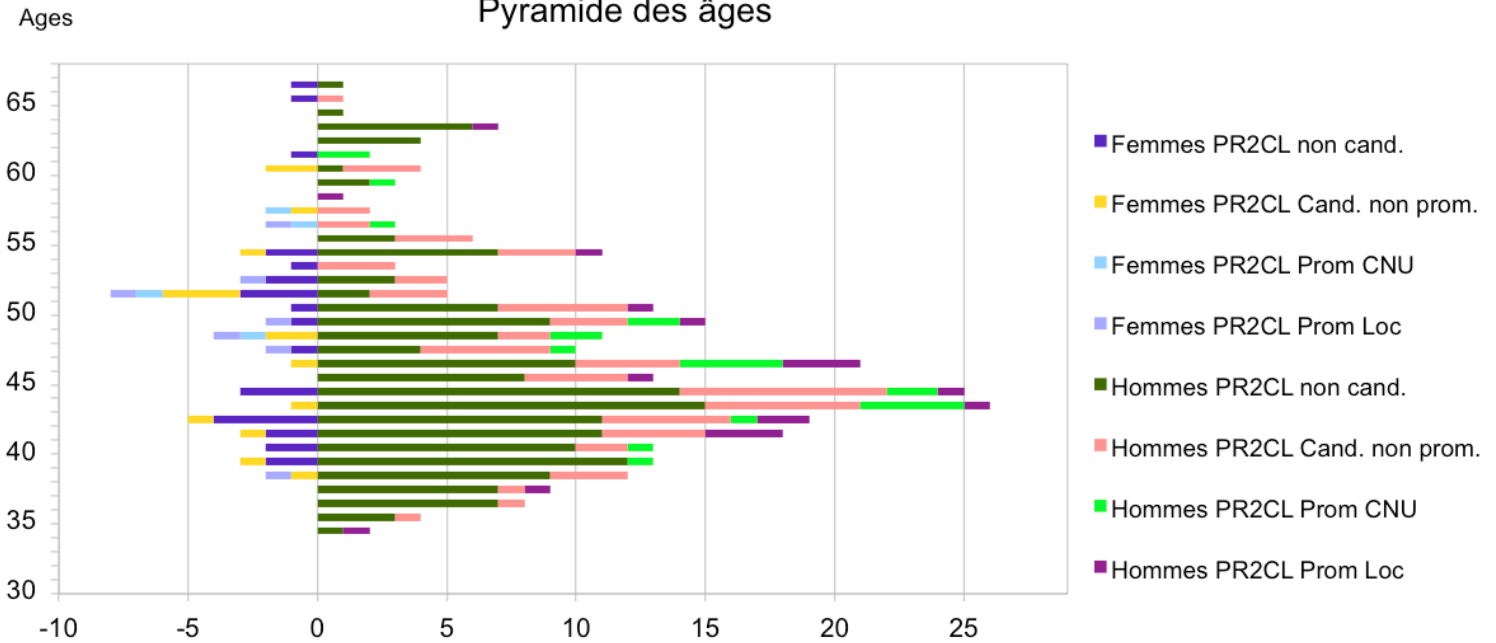

**CNU 27 - analyses promotions Professeurs à la 1<sup>ère</sup> Classe - mai 2015 -  
promotions CNU et établissements**

Pr 2CI Promouvables/Candidats/Promus Année 2015  
Pyramide des âges

Pr 2CI Promouvables/Candidats/Promus Année 2015  
Pyramide d'ancienneté dans le corps

Répartition  
non candidates/non promues/promues CNU/promues établissement  
Pr2CI Femmes Année 2015

Répartition  
non candidats/non promus/promus CNU/promus établissement  
Pr 2CI Hommes Année 2015

Répartition Hommes/Femmes  
Pr 2CI Année 2015