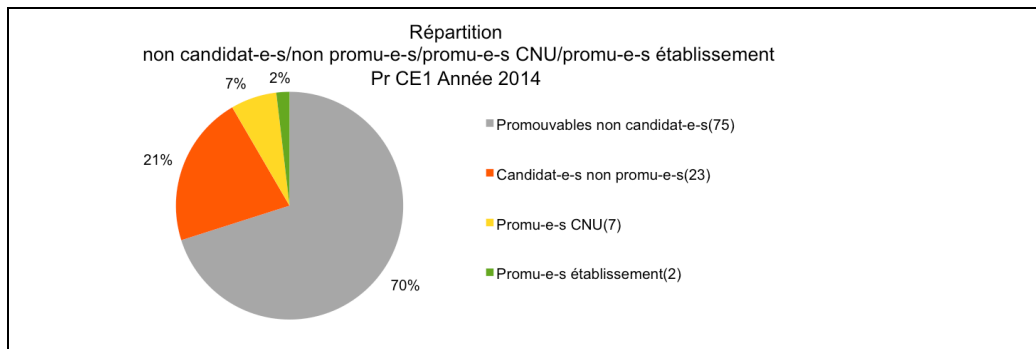

CNU 27 - analyses des promotions Professeurs à la Classe Ex.2 - 2014
promotions CNU et établissements

Pr CE1 Promouvables/Candidats/Promus Année 2014
Pyramide des âges

Pr CE1 Promouvables/Candidats/Promus Année 2014
 Pyramide d'ancienneté dans le grade

Durée dans le grade

CNU 27 - analyses promotions Professeurs à la Classe Ex.2 - 2014