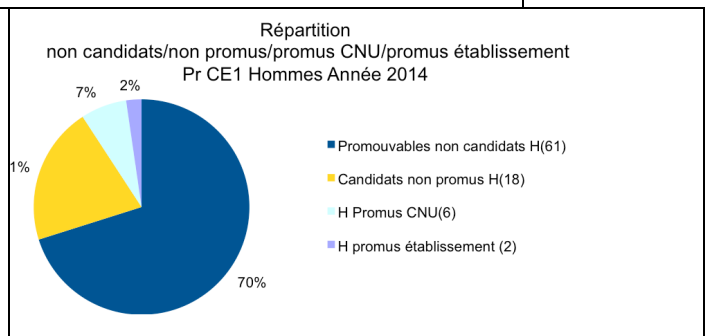

CNU 27 - analyses des promotions Professeurs à la Classe Ex.2 - 2014
promotions CNU et établissements

Pr CE1 Promouvables/Candidats/Promus Année 2014
Pyramide des âges

Pr CE1 Promouvables/Candidats/Promus Année 2014
 Pyramide d'ancienneté dans le grade

Durée dans le grade

CNU 27 - analyses promotions Professeurs à la Classe Ex.2 - 2014