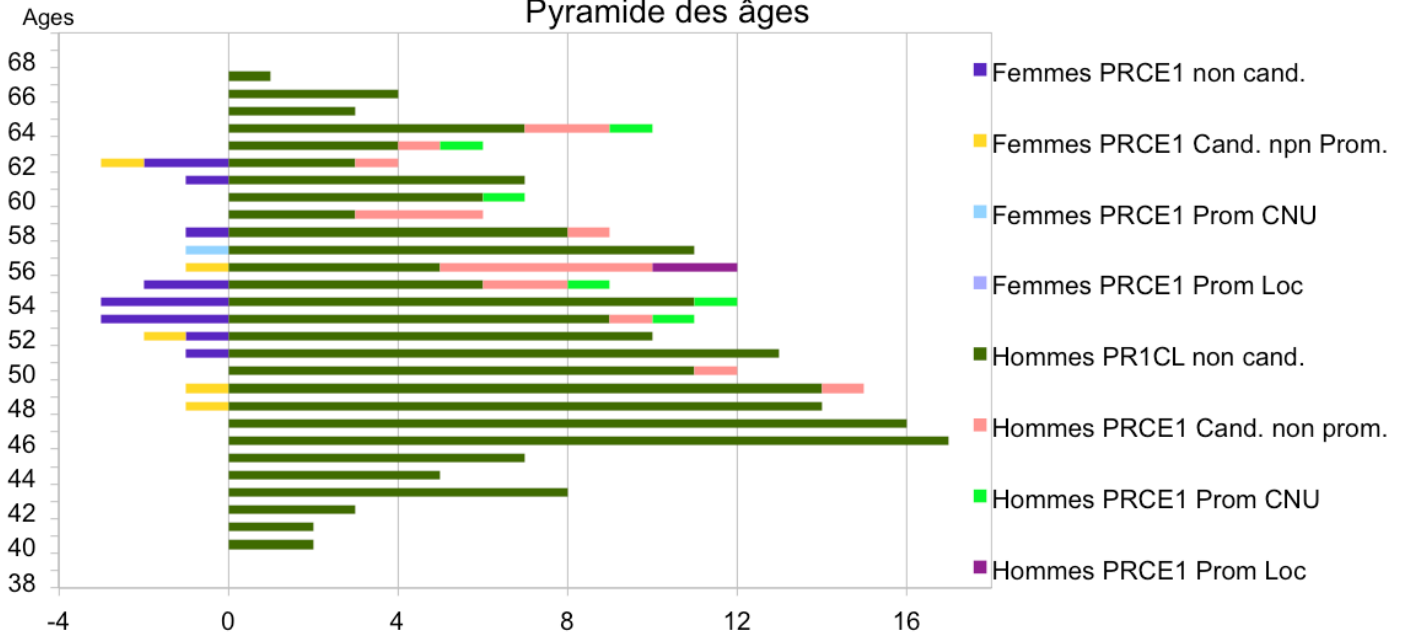

CNU 27 - analyses des promotions Professeurs à la Classe Ex.2 - 2014
promotions CNU et établissements

Pr CE1 Promouvables/Candidats/Promus Année 2014
Pyramide des âges

Pr CE1 Promouvables/Candidats/Promus Année 2014
 Pyramide d'ancienneté dans le grade

Durée dans le grade

CNU 27 - analyses promotions Professeurs à la Classe Ex.2 - 2014