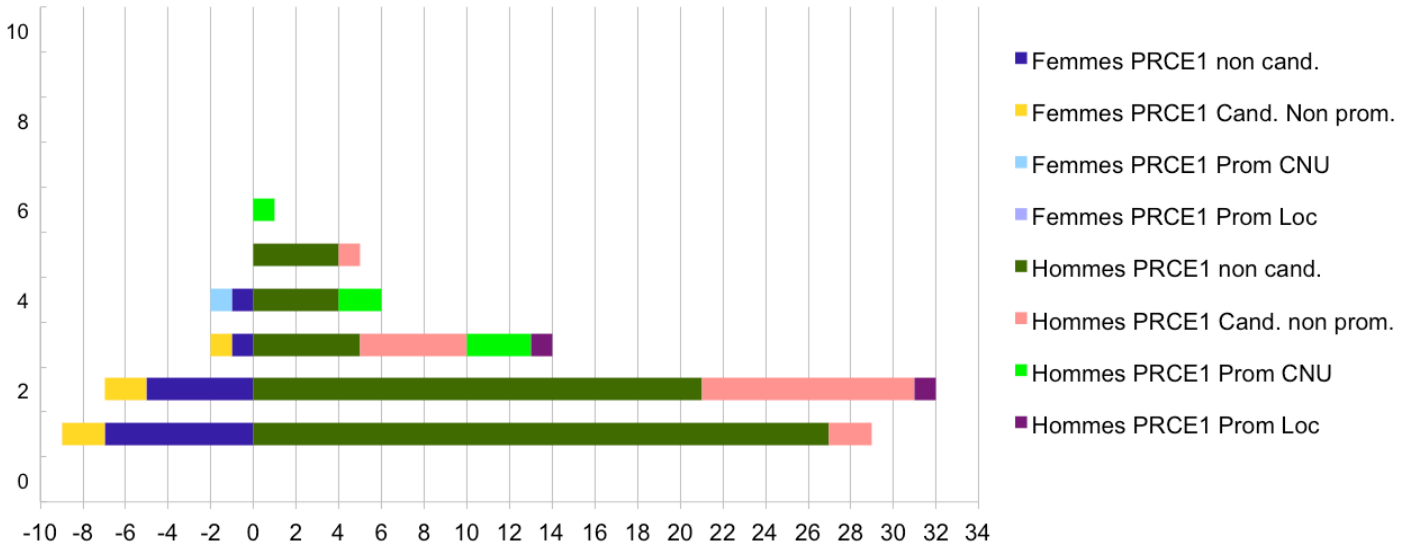

CNU 27 - analyses des promotions Professeurs à la Classe Ex.2 - 2014
promotions CNU et établissements

Pr CE1 Promouvables/Candidats/Promus Année 2014
Pyramide des âges

Pr CE1 Promouvables/Candidats/Promus Année 2014
 Pyramide d'ancienneté dans le grade

Durée dans le grade

CNU 27 - analyses promotions Professeurs à la Classe Ex.2 - 2014