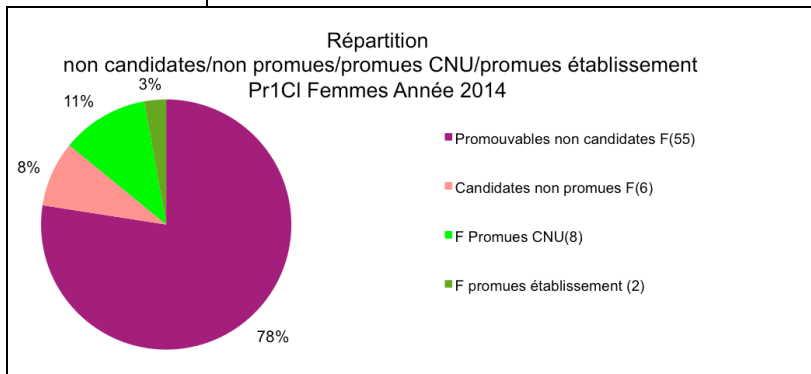

**CNU 27 - analyses des promotions Professeurs à la Classe Ex.1 - 2014**  
**promotions CNU et établissements**

**Pr 1CI Promouvables/Candidats/Promus Année 2014**  
**Pyramide des âges**

Pr 1CI Promouvables/Candidats/Promus Année 2014  
 Pyramide d'ancienneté dans le grade

Durée dans le grade

CNU 27 – analyses promotions Professeurs à la Classe Ex.1 – 2014