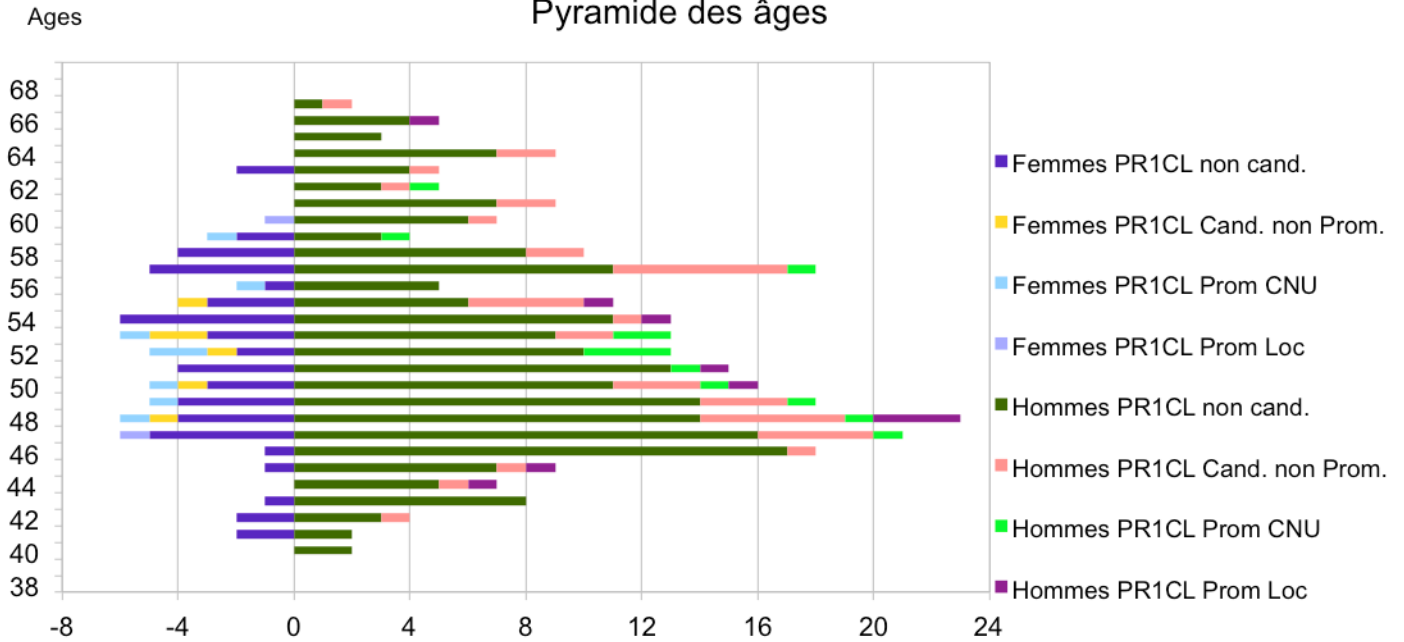

**CNU 27 - analyses des promotions Professeurs à la Classe Ex.1 - 2014**  
**promotions CNU et établissements**

**Pr 1CI Promouvables/Candidats/Promus Année 2014**  
**Pyramide des âges**

Pr 1CI Promouvables/Candidats/Promus Année 2014  
 Pyramide d'ancienneté dans le grade

Durée dans le grade

CNU 27 – analyses promotions Professeurs à la Classe Ex.1 – 2014