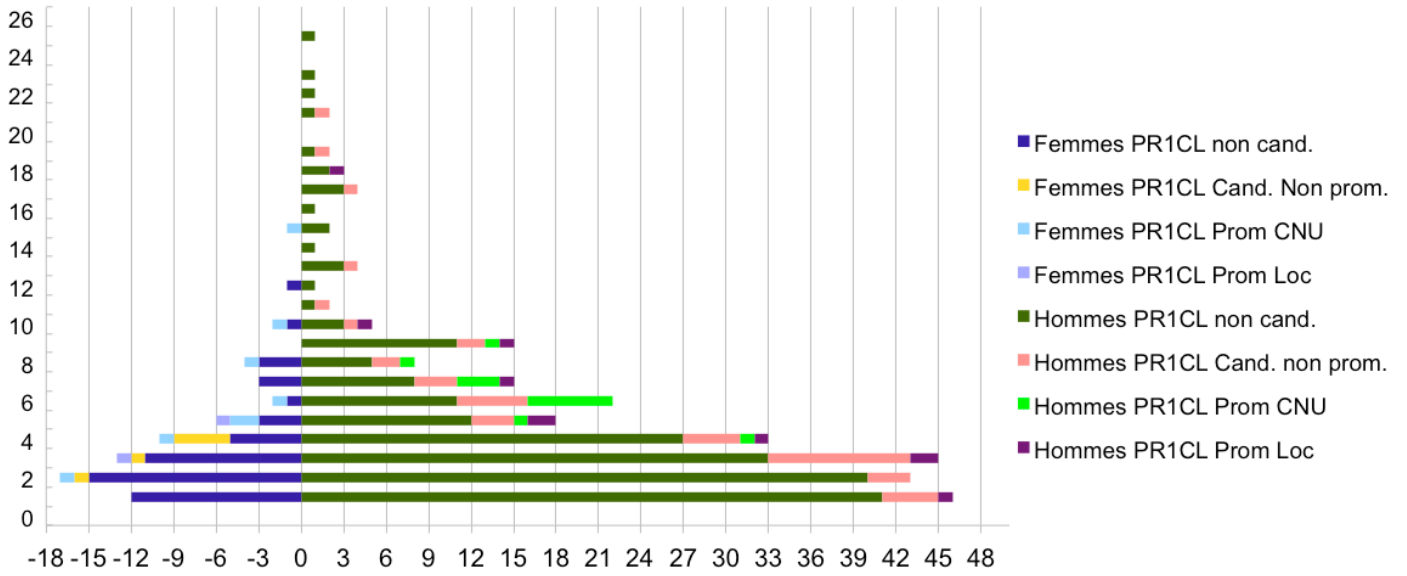

**CNU 27 - analyses des promotions Professeurs à la Classe Ex.1 - 2014**  
**promotions CNU et établissements**

**Pr 1CI Promouvables/Candidats/Promus Année 2014**  
**Pyramide des âges**

Pr 1CI Promouvables/Candidats/Promus Année 2014  
 Pyramide d'ancienneté dans le grade

Durée dans le grade

CNU 27 – analyses promotions Professeurs à la Classe Ex.1 – 2014