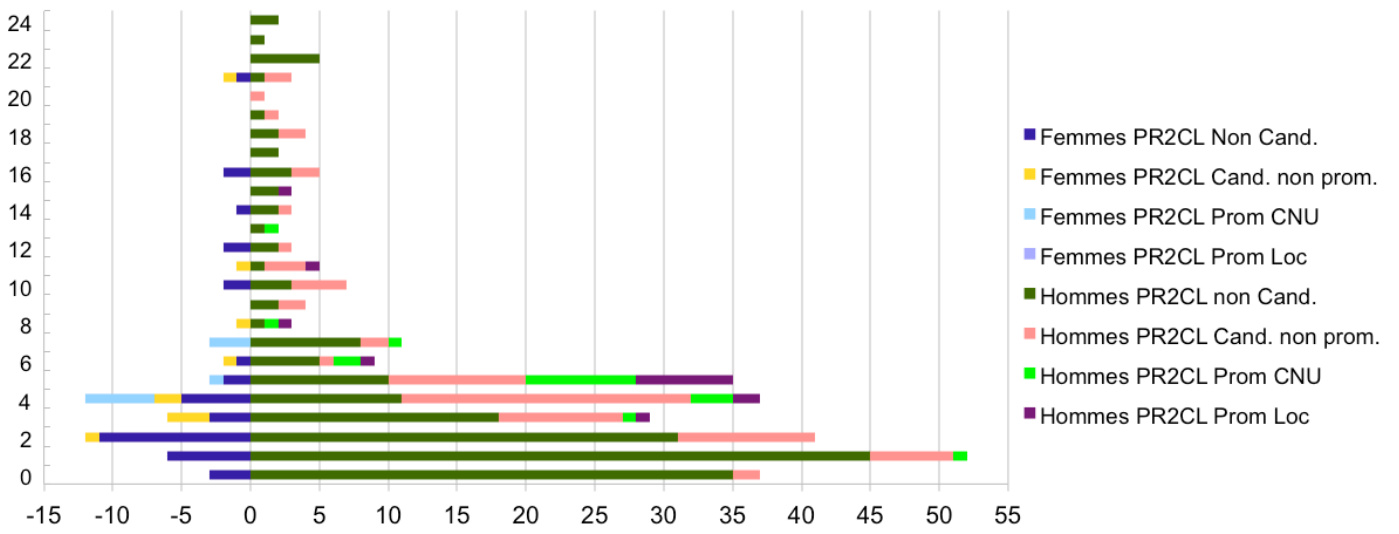

CNU 27 - analyses des promotions Professeurs à la 1^{ère} Classe - 2014
promotions CNU et établissements

Pr 2CI Promouvables/Candidats/Promus Année 2014
Pyramide des âges

Pr 2CI Promouvables/Candidats/Promus Année 2014

Pyramide d'ancienneté dans le corps

Durée dans le corps

CNU 27 – analyses promotions Professeurs à la 1^{ère} Classe – 2014