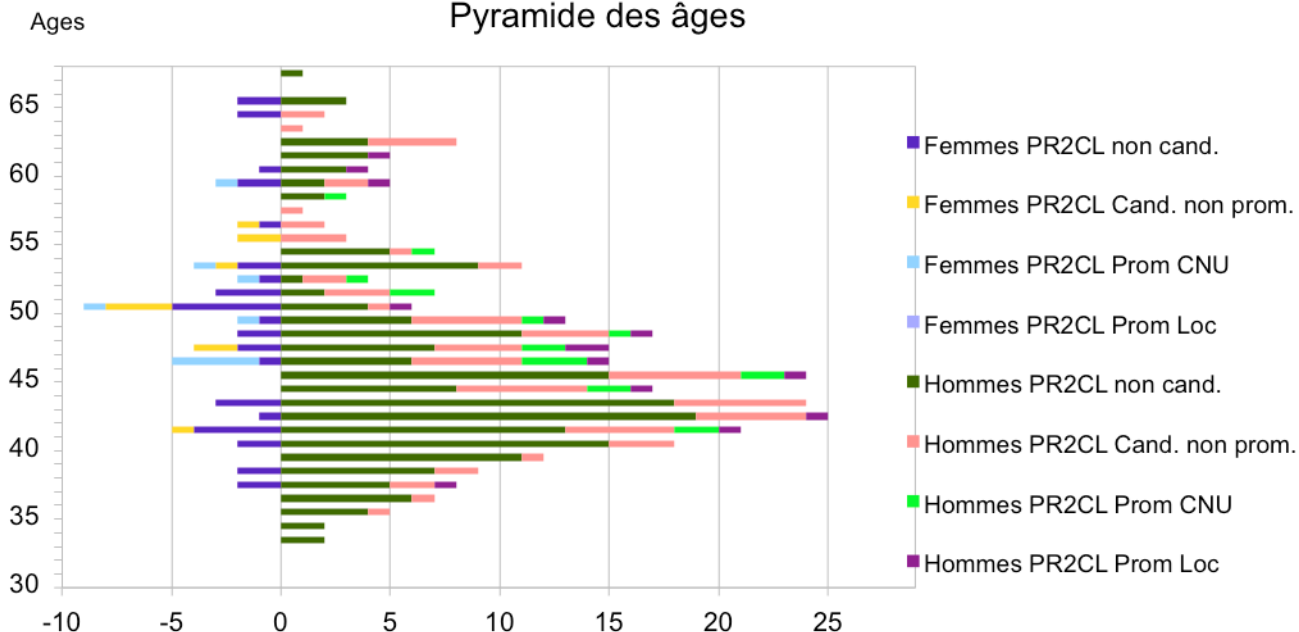

CNU 27 - analyses des promotions Professeurs à la 1^{ère} Classe - 2014
promotions CNU et établissements

Pr 2CI Promouvables/Candidats/Promus Année 2014
Pyramide des âges

Pr 2CI Promouvables/Candidats/Promus Année 2014

Pyramide d'ancienneté dans le corps

Durée dans le corps

CNU 27 – analyses promotions Professeurs à la 1^{ère} Classe – 2014